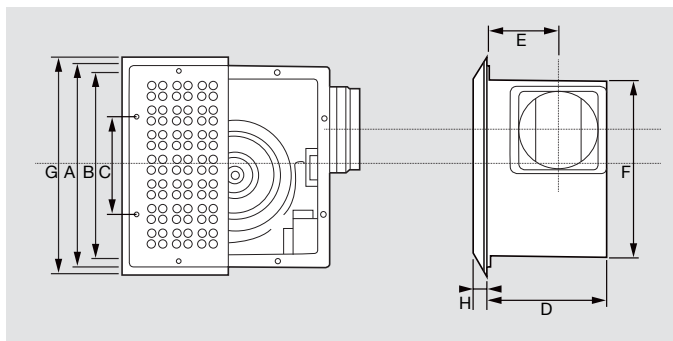

Model HBC...	Dimensions, mm							
	A	B	C	D	E	F	G	H
24	280	266	160	145	88	240	300	15
34	310	296	180	178	134	270	330	15
44	310	296	180	178	134	270	330	15

Elta Fans Malaysia Sdn Bhd

Tel **+603 7846 0340**